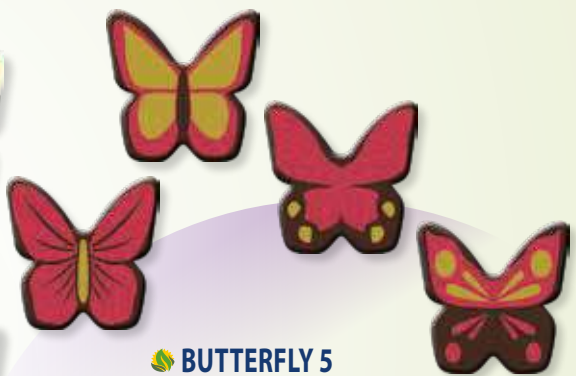

BUTTERFLY MIX1

50x45 MM - 4 DÉCORS - CHOC.NOIR

30 IMPR.OR+ORANGE SCINTILLANT + 20 IMPR.OR+VIOLET SCINTILLANT

50 Papillons Panachés [BUT MIX1] ..... 34,20 €HT

BUTTERFLY 3

20x20 MM - IMPR.ROSE FONCÉ+ORANGE CLAIR - 5 DÉCORS

chablon 60 poses [CHA BT2] ..... 26,85 €HT

10 FPE 320x125 [FPE 1242 C2] ..... 9,62 €HT

300 choc.Blanc [BT2 1242 C2B] ..... 34,03 €HT

BUTTERFLY 5

20x20 MM - IMPR.OR+RUBIS SCINTILLANT - 6 DÉCORS

chablon 60 poses [CHA BT2] ..... 26,85 €HT

10 FPE 320x125 [FPE 1262 S2] ..... 9,62 €HT

300 choc.Noir [BT2 1262 S2] ..... 34,03 €HT