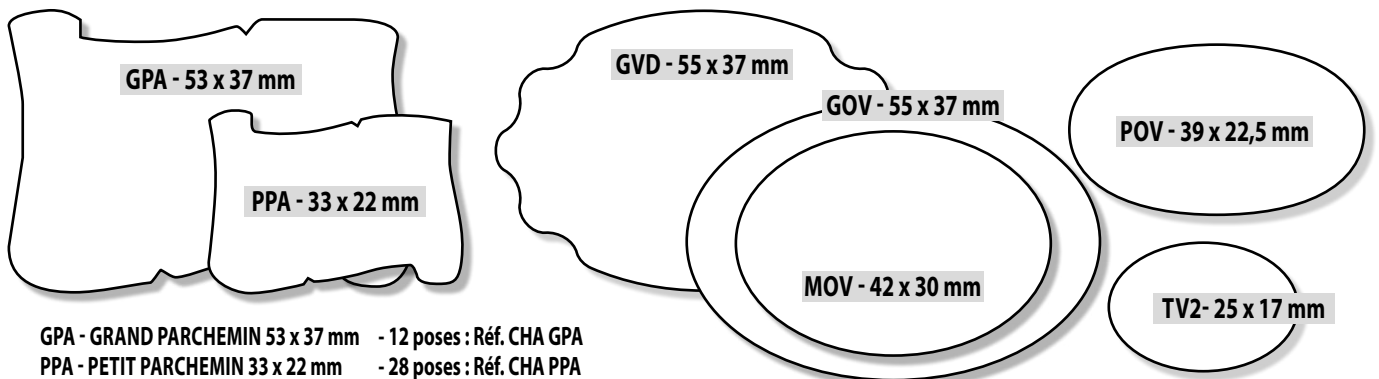

- \*EVA - EMBOUT VAGUE 90 x 77 mm - 4 poses : Réf. CHA EVA
- \*EPO - EMBOUT POINTE 85 x 90 mm - 4 poses : Réf. CHA EPO
- \*G2B - EMBOUT DE BÛCHE 2 - 80 x 70 mm - 4 poses : Réf. CHA G2B

- GPA - GRAND PARCHEMIN 53 x 37 mm - 12 poses : Réf. CHA GPA
- PPA - PETIT PARCHEMIN 33 x 22 mm - 28 poses : Réf. CHA PPA