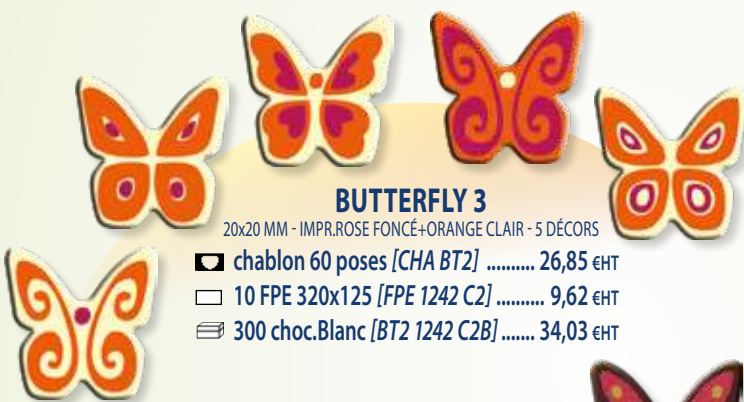

### BUTTERFLY MIX1

50x45 MM - 4 DÉCORS - CHOC.NOIR

30 IMPR.OR+ORANGE SCINTILLANT + 20 IMPR.OR+VIOLET SCINTILLANT

50 Papillons Panachés [BUT MIX1] ..... 34,20 €HT