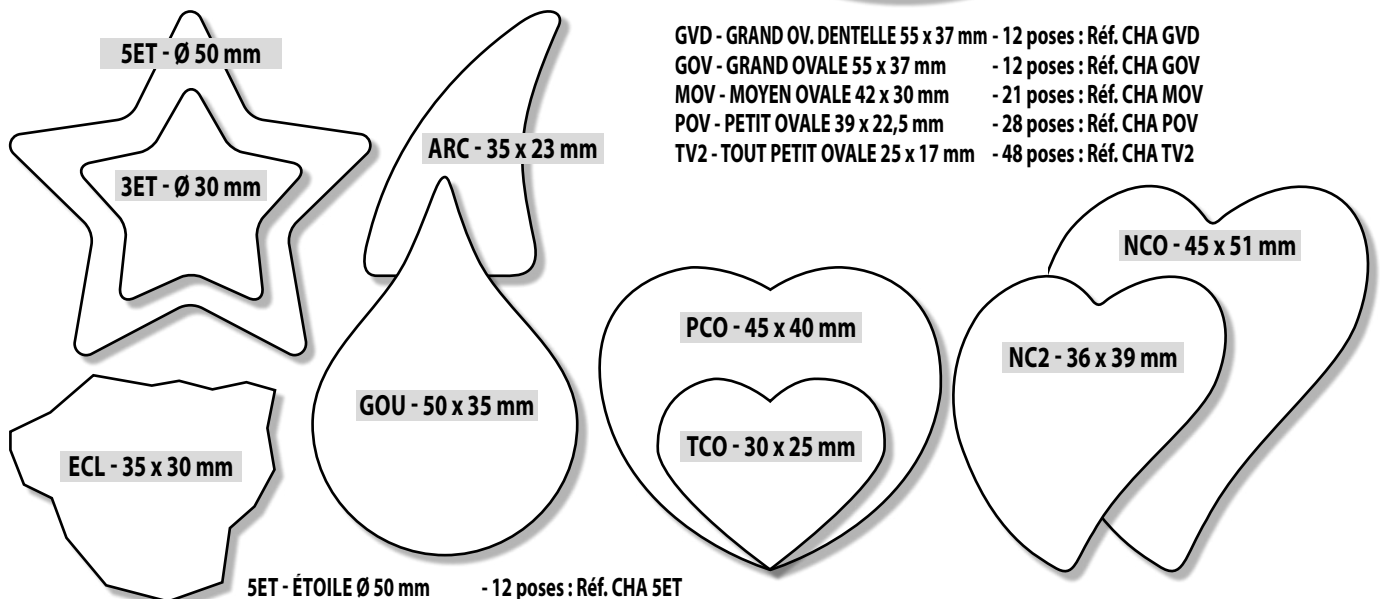

- GVD - GRAND OV. DENTELLE 55 x 37 mm - 12 poses : Réf. CHA GVD
- GOV - GRAND OVALE 55 x 37 mm - 12 poses : Réf. CHA GOV
- MOV - MOYEN OVALE 42 x 30 mm - 21 poses : Réf. CHA MOV
- POV - PETIT OVALE 39 x 22,5 mm - 28 poses : Réf. CHA POV
- TV2 - TOUT PETIT OVALE 25 x 17 mm - 48 poses : Réf. CHA TV2