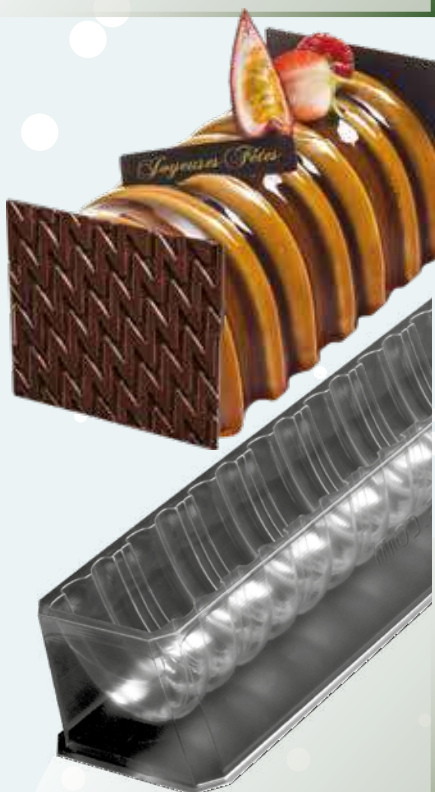

MOULE BÛCHE MACARONS

LONG: 56 - H: 7 - LARG: 9 CM
PETG TRANSPARENT 1,5 MM
LOT DE 2 MOULES [2M BUCHE7] ..... 25,80 €HT