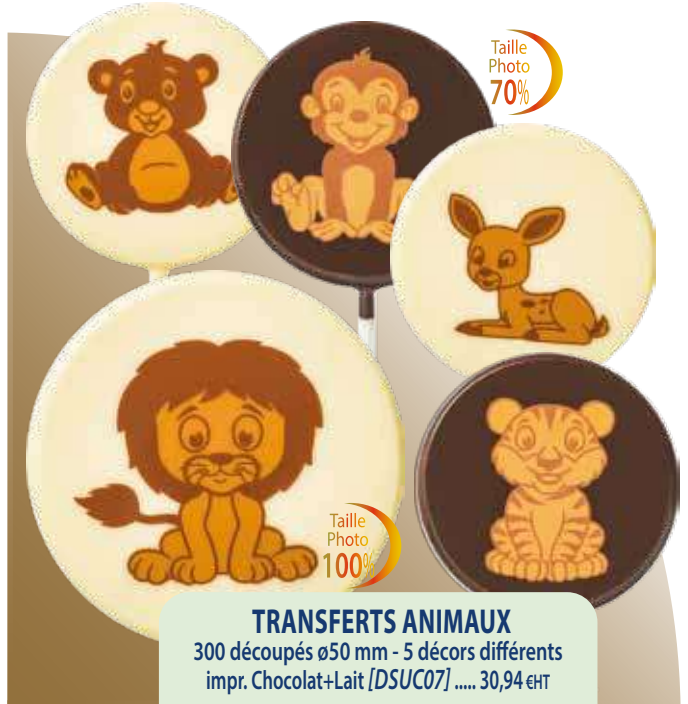

TRANSFERTS ANIMAUX

300 découpés ø50 mm - 5 décors différents
impr. Chocolat+Lait [DSUC07] ..... 30,94 €HT