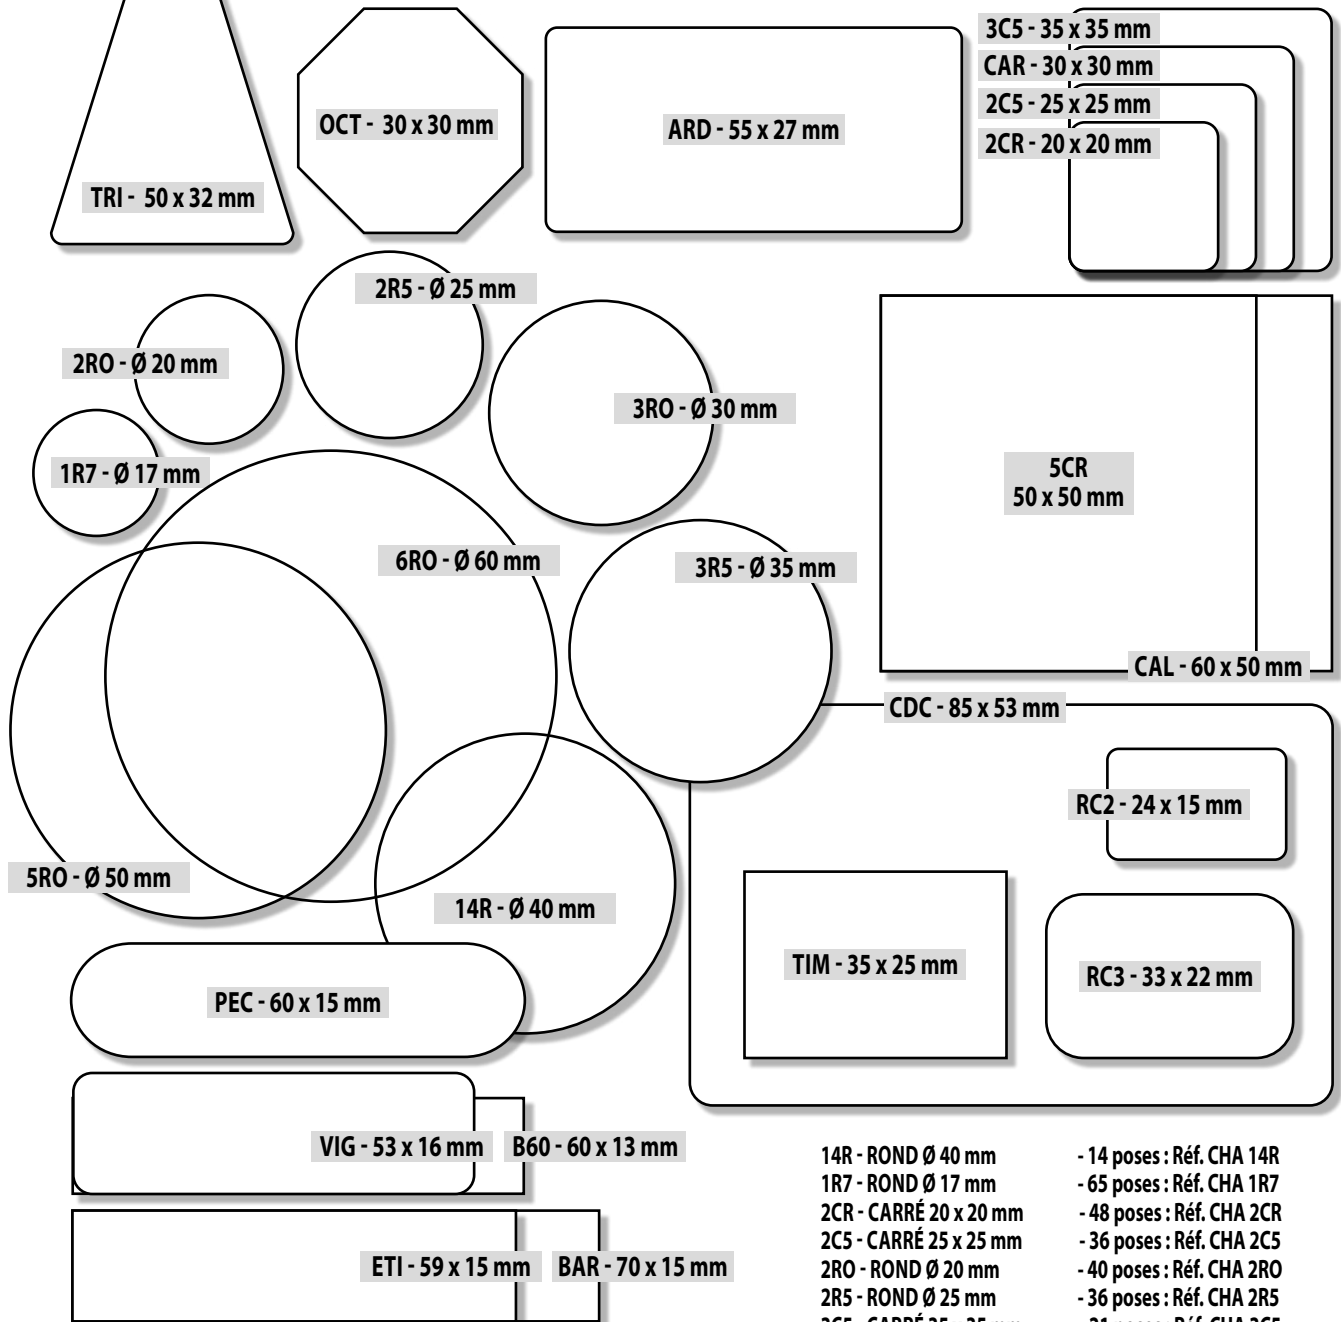

Les Chablons

RÉSISTENT À 220°C - FORMAT 330 x 135 mm - ép. 2 mm : 26,85 €HT

* CHA ___ - ép. 3 mm : 33,13 €HT