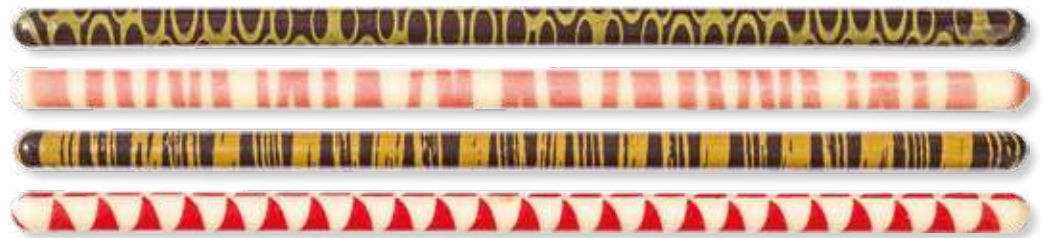

STICKS MIX6

LONGUEUR 135 MM - Ø ENV. 5 MM
48 CHOC.NOIR - IMPR.OR
48 CHOC.BLANC - IMPR.ROSE
48 CHOC.NOIR - IMPR.LAIT
48 CHOC.BLANC - IMPR.ROSE FONCÉ
☞ 192 Sticks [STI MIX6] ..... 38,98 €HT

PLAQUES POUR FAIRE 192 STICKS SOI-MÊME :
☐ 4 Plaques [PVCS MIX6] ..... 24,58 €HT