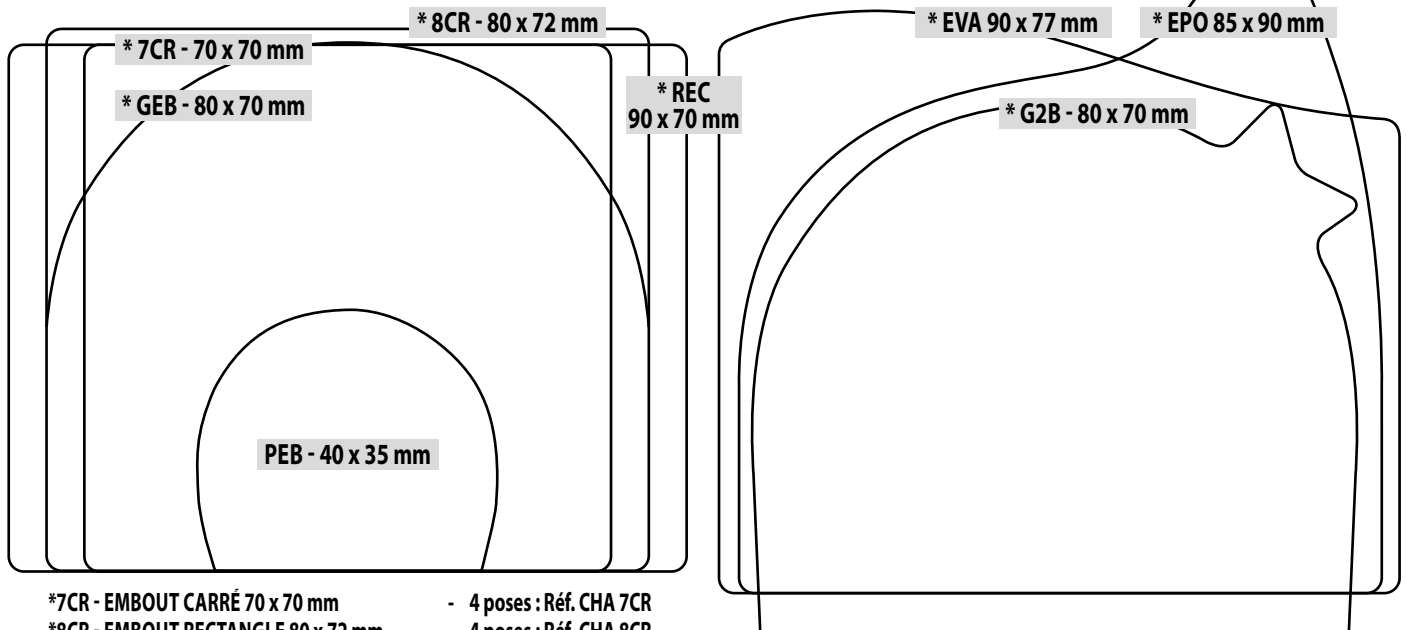

Les Chablons

RÉSISTENT À 220°C - FORMAT 330 x 135 mm - ép. 2 mm : 26,85 €HT

* CHA ___ - ép. 3 mm : 33,13 €HT

- *7CR - EMBOUT CARRÉ 70 x 70 mm - 4 poses : Réf. CHA 7CR
- *8CR - EMBOUT RECTANGLE 80 x 72 mm - 4 poses : Réf. CHA 8CR
- *REC - EMBOUT RECTANGLE 90 x 70 mm - 4 poses : Réf. CHA REC
- *GEB - EMBOUT DE BÛCHE 80 x 70 mm - 4 poses : Réf. CHA GEB
- PEB - PETIT EMBOUT DE BÛCHE 40 x 35 mm - 14 poses : Réf. CHA PEB

- *EVA - EMBOUT VAGUE 90 x 77 mm - 4 poses : Réf. CHA EVA
- *EPO - EMBOUT POINTE 85 x 90 mm - 4 poses : Réf. CHA EPO
- *G2B - EMBOUT DE BÛCHE 2 - 80 x 70 mm - 4 poses : Réf. CHA G2B