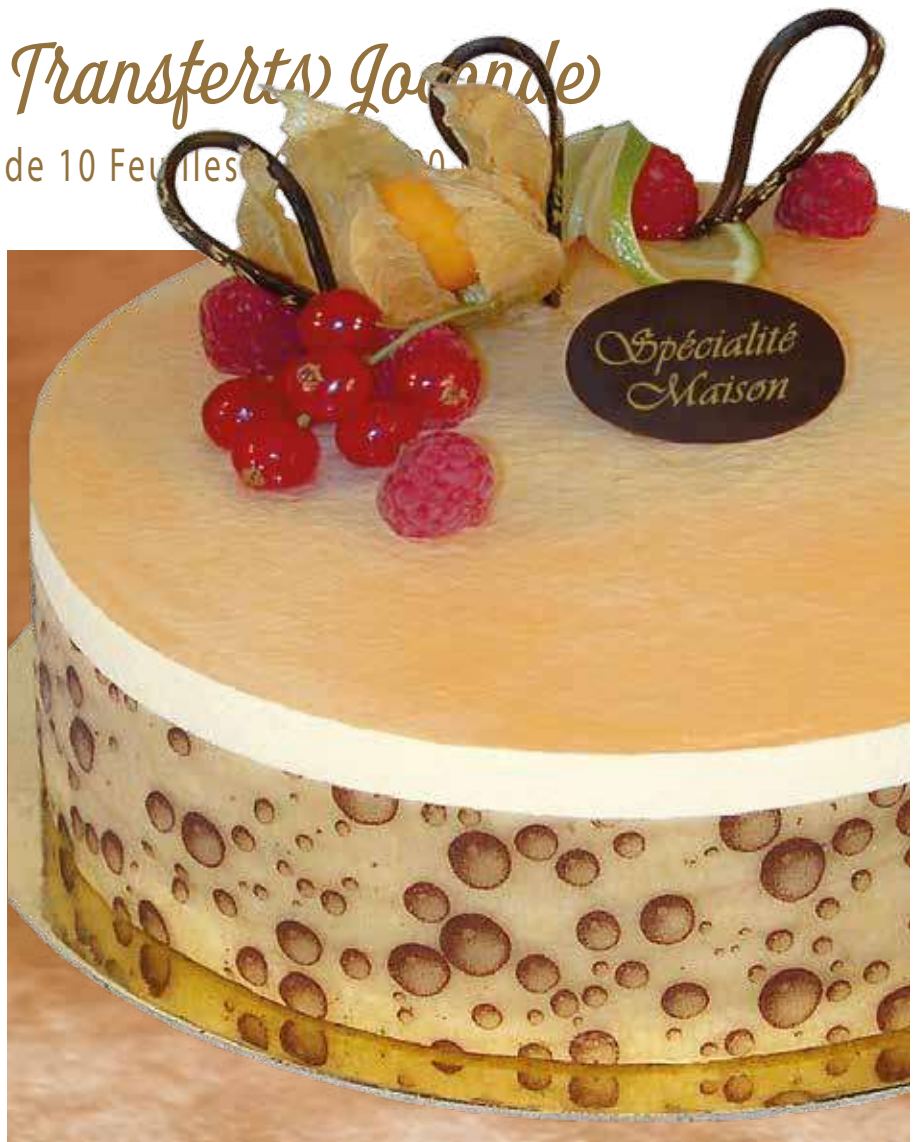

Les Transferts Joconde

Lot de 10 Feuilles

CUBES - CHOCOLAT

10 FPC 600x400 mm [FPC 1358 CT] ..... 25,77 €HT