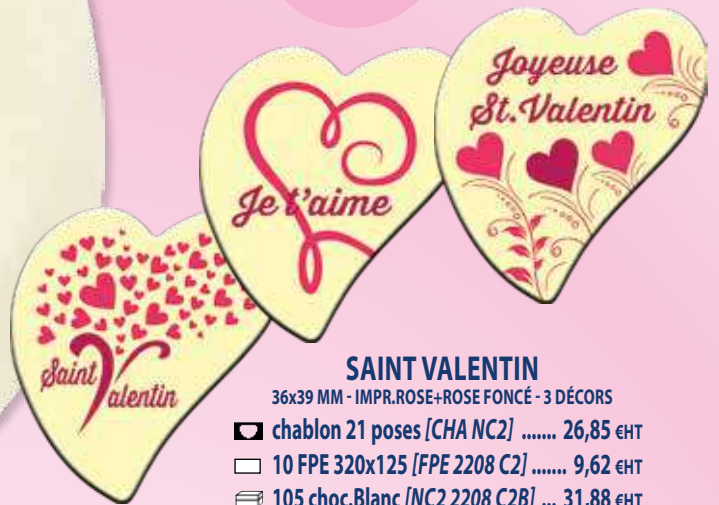

Saint-Valentin

FÉVRIER

14

SAINT VALENTIN

36x39 MM - IMPR.ROSE+ROSE FONCÉ - 3 DÉCORS

- ☐ chablon 21 poses [CHA NC2] ..... 26,85 €HT
- ☐ 10 FPE 320x125 [FPE 2208 C2] ..... 9,62 €HT
- ☐ 105 choc.Blanc [NC2 2208 C2B] ... 31,88 €HT