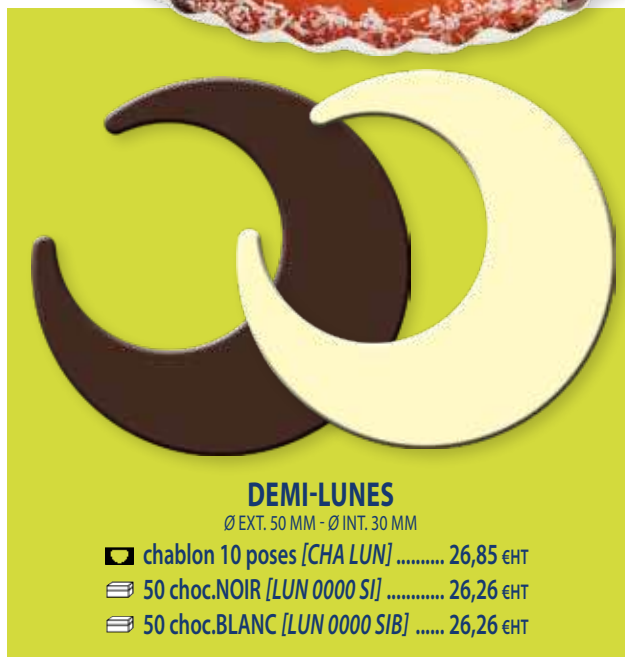

DEMI-LUNES

Ø EXT. 50 MM - Ø INT. 30 MM

- ☑ chablon 10 poses [CHA LUN] ..... 26,85 €HT
- ☞ 50 choc.NOIR [LUN 0000 SI] ..... 26,26 €HT
- ☞ 50 choc.BLANC [LUN 0000 SIB] ..... 26,26 €HT