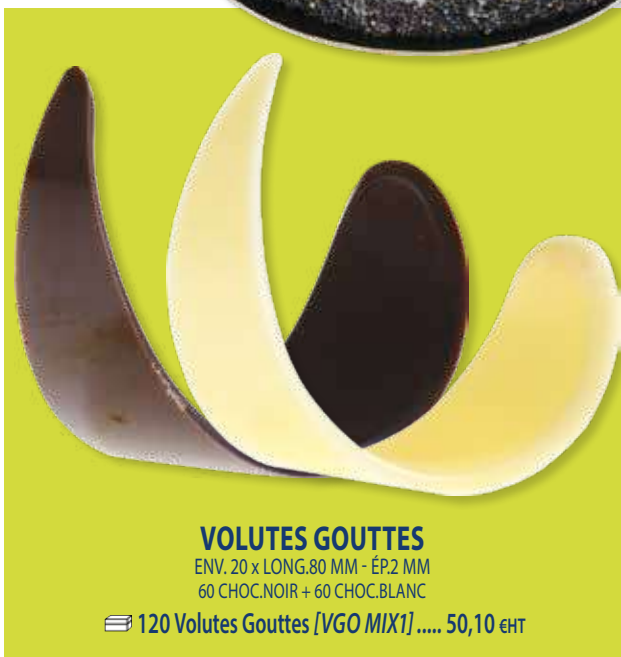

VOLUTES GOUTTES

ENV. 20 x LONG.80 MM - ÉP.2 MM
60 CHOC.NOIR + 60 CHOC.BLANC

- ☞ 120 Volutes Gouttes [VGO MIX1] ..... 50,10 €HT